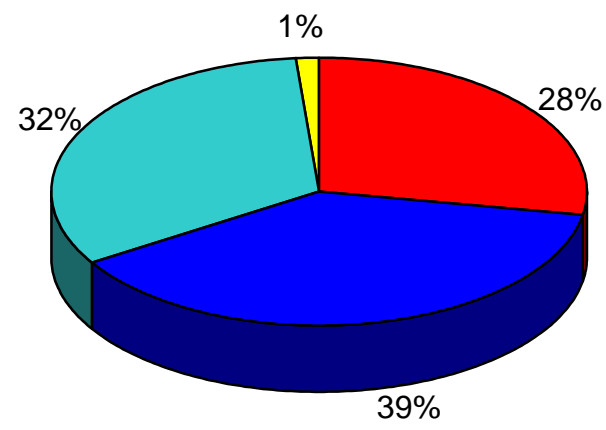

usar formato condicionado

Aplicación da Lei de Hont

P.S.O.E.	414	207,00	138,00	103,50	82,80	69,00	59,14	51,75	46,00	41,40
PP	572	286,00	190,67	143,00	114,40	95,33	81,71	71,50	63,56	57,20
BNG	482	241,00	160,67	120,50	96,40	80,33	68,86	60,25	53,56	48,20
Outros	21	10,50	7,00	5,25	4,20	3,50	3,00	2,63	2,33	2,10
	k-esimo maior do rango anterior									
	número 11º maior:			120,500						

Concelleiros electos

		1	2	3	4	5	6	7	8	9	10
P.S.O.E.	3	X	X	X	.	.	.	.	.	.	.
PP	4	X	X	X	X	.	.	.	.	.	.
BNG	4	X	X	X	X	.	.	.	.	.	.
Outros	0	.	.	.	.	.	.	.	.	.	.

		1	2	3	4	5	6	7	8	9	10
P.S.O.E.	3	3	6	10	13	16	20	24	27	29	30
PP	4	1	4	7	9	12	15	17	19	22	25
BNG	4	2	5	8	11	14	18	21	23	26	28
Outros	0	31	32	33	34	35	36	37	38	39	40

En roxo, último en entrar. En verde, próximo a entrar

Total Concello

- P.S.O.E.
- PP
- BNG
- Outros